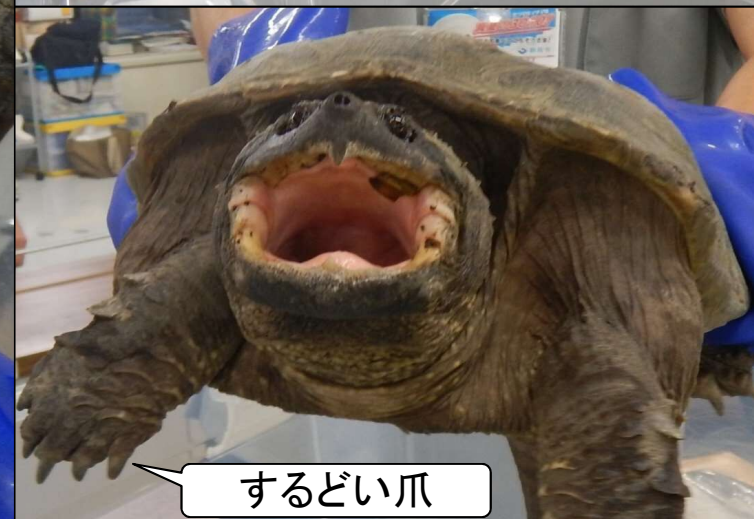

カミツキガメに注意！！

首が長く伸び、
かむ力が強い

長いしっぽ

するどい爪

危険なので、
触らないでください！

見かけたら、
下記の窓口または警察へ連絡してください！

静岡市役所 環境創造課 TEL：054-221-1319

休日又は夜間 TEL：054-254-2111