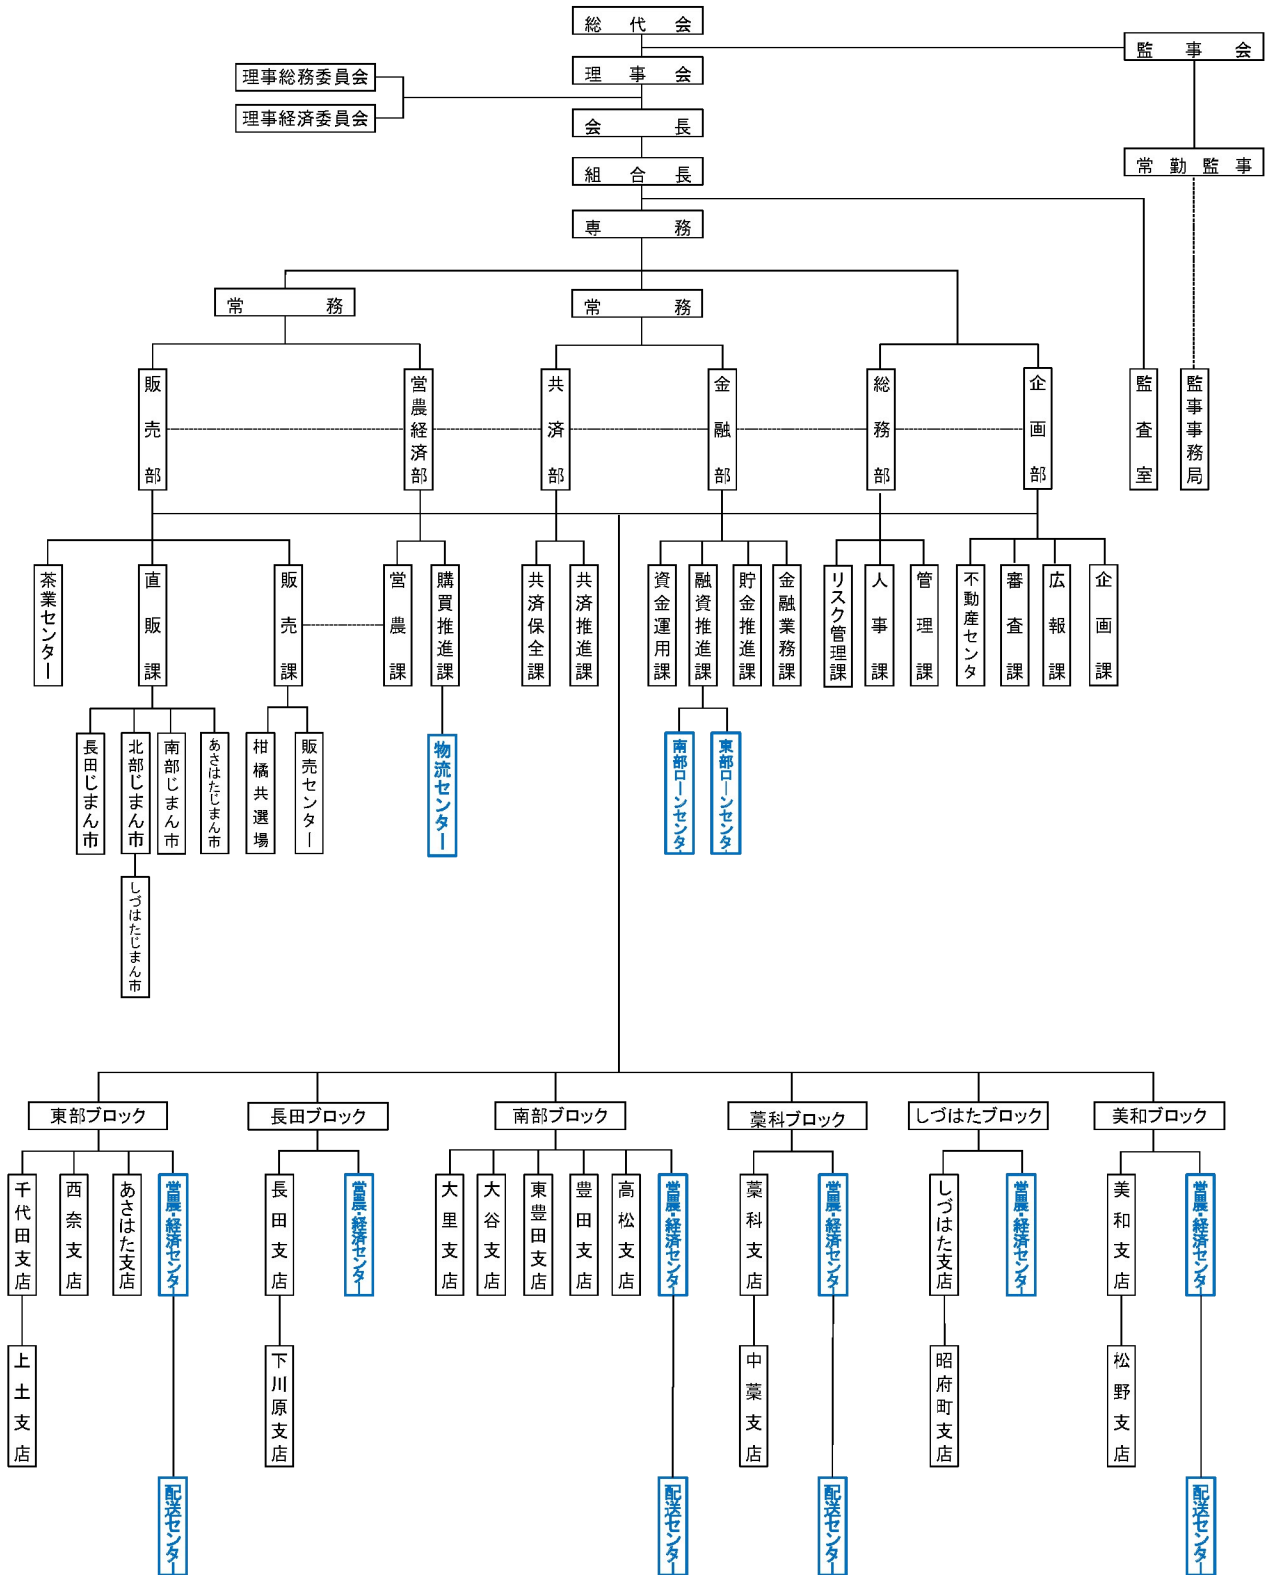

改正前

令和5年度 静岡市農業協同組合機構図

(令和5年6月22日現在)

改正後

令和6年度 静岡市農業協同組合機構図

(令和6年4月1日)